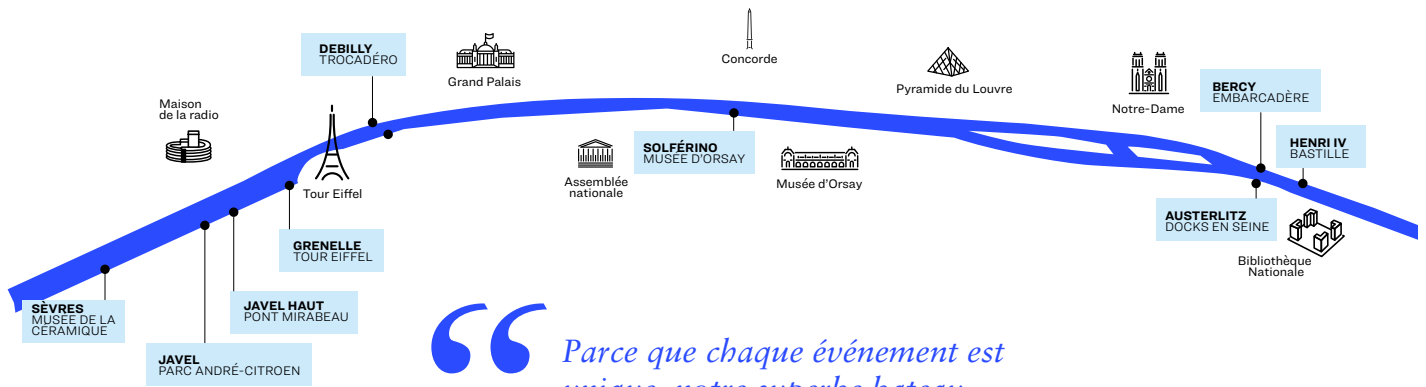

CARTE DES ESCALES

Pour votre événement, vous avez la possibilité de choisir l'escale la plus adaptée à votre besoin. Nous pourrions adapter les horaires à votre événement. L'embarquement sera assuré par notre capitaine.