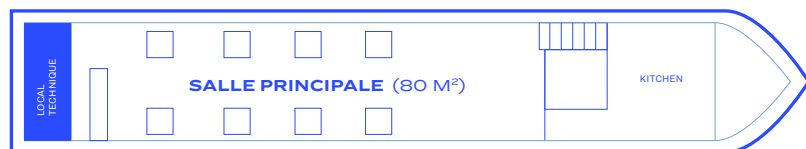

AMÉNAGEMENT DU BATEAU "LE SIGNATURE"

L'AFFRÈTEMENT DU SIGNATURE COMPREND

- La privatisation exclusive du bateau, vous serez chez vous le temps de votre location.
- L'équipage : Capitaine, matelot et régisseur, pour assurer la sécurité de votre événement.
- Une croisière de 2H30 pour profiter pleinement de la Seine et de la magie de Paris.
- Tous les équipements du bateau : le mobilier, la sono, les jeux de lumières, un grand écran.
- La mise à disposition du bateau, 3H avant l'événement pour l'installation et 1H après le démontage.
- Le nettoyage final du bateau.

En option

- Animations personnalisées (DJ, musiciens, magicien...)
- Décorations thématiques...